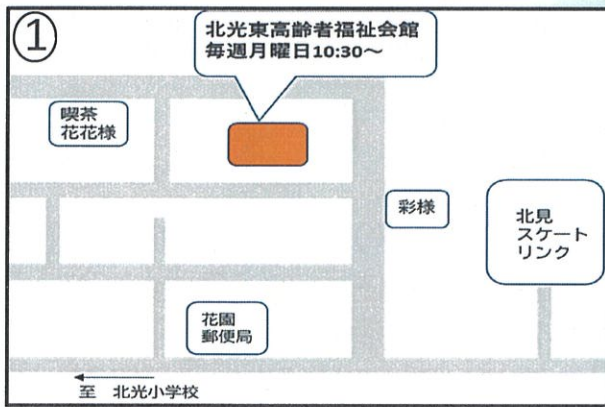

南部地区の「通いの場」はここで開催しています！

■お問い合わせ
高齢者相談支援センター南部
 (北見市南部地区地域包括支援センター)

TEL: 0157-57-3161