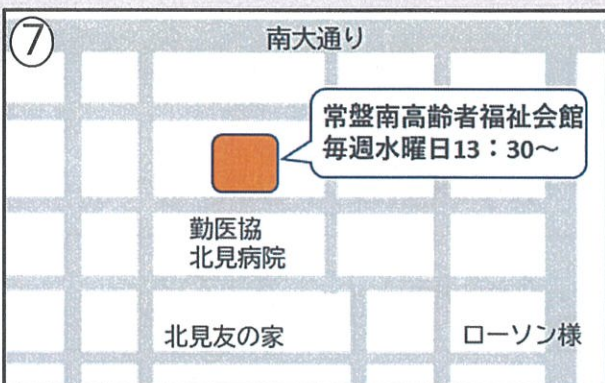

南部地区の「通いの場」はここで開催しています！

■お問い合わせ
高齢者相談支援センター南部
 (北見市南部地区地域包括支援センター)

TEL: 0157-57-3161