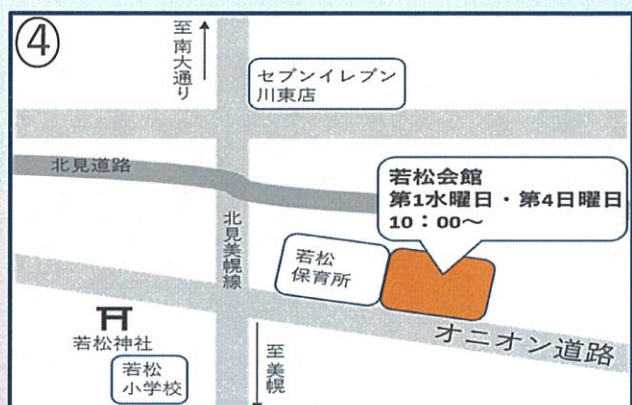

南部地区の「通いの場」はここで開催しています！

■お問い合わせ
高齢者相談支援センター南部
 (北見市南部地区地域包括支援センター)

TEL: 0157-57-3161