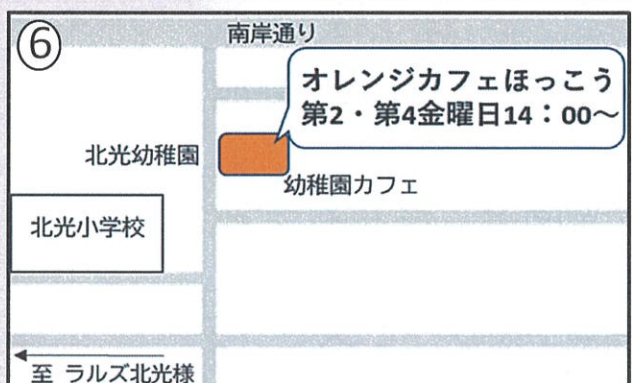

南部地区の「通いの場」はここで開催しています！

■お問い合わせ
高齢者相談支援センター南部
 (北見市南部地区地域包括支援センター)

TEL: 0157-57-3161