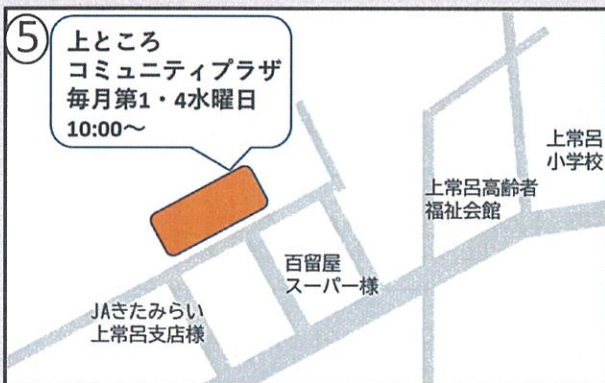

南部地区の「通いの場」はここで開催しています！

■お問い合わせ
高齢者相談支援センター南部
 (北見市南部地区地域包括支援センター)

TEL: 0157-57-3161