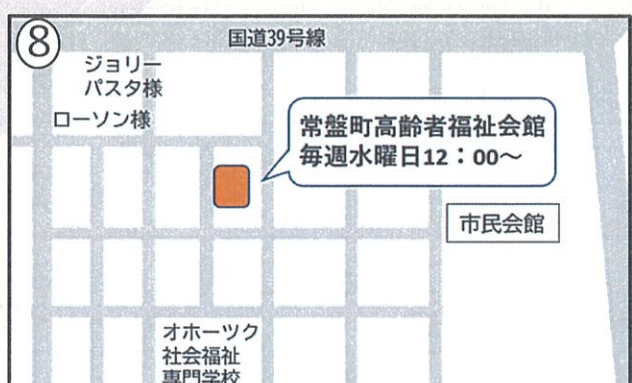

南部地区の「通いの場」はここで開催しています！

■お問い合わせ
高齢者相談支援センター南部
 (北見市南部地区地域包括支援センター)

TEL: 0157-57-3161